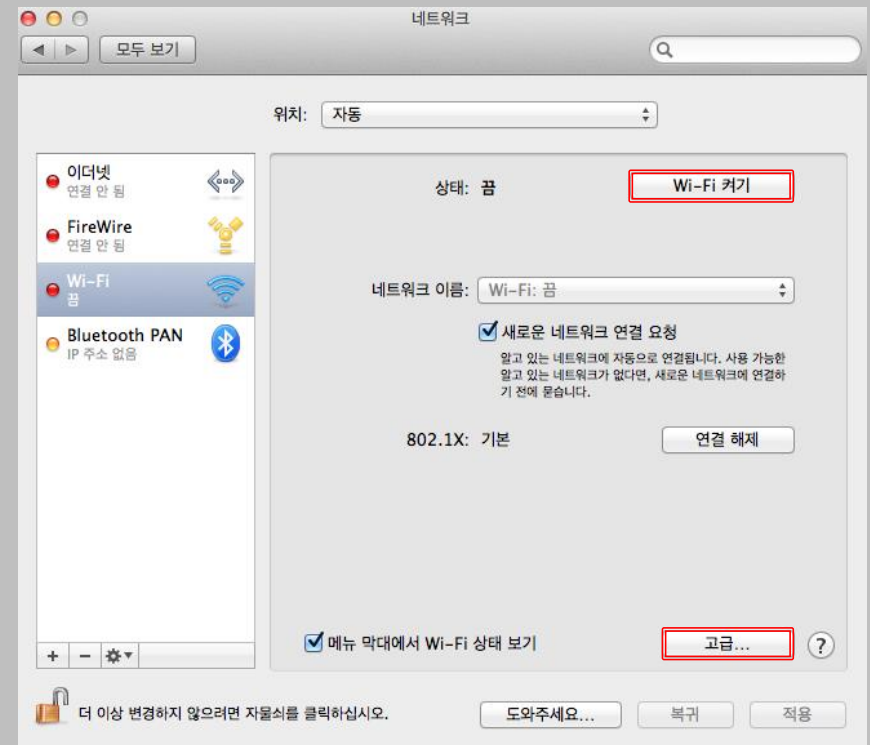

STEP.02

1. Wi-Fi 켜기 버튼을 통한 WiFi 활성화
2. 고급 옵션 선택