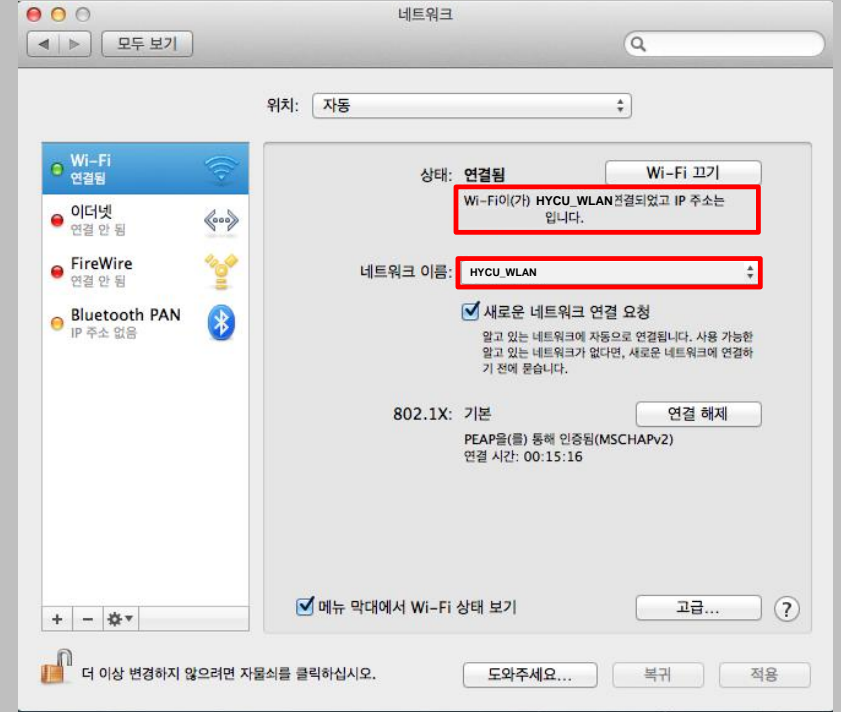

STEP.04

연결 완료

구 분	ID 형태
한양사이버대학교	'학번/사번'@hycu
한양대학교	한양인 포탈 ID
한양여자대학교	'한양여대 ID'@hywu