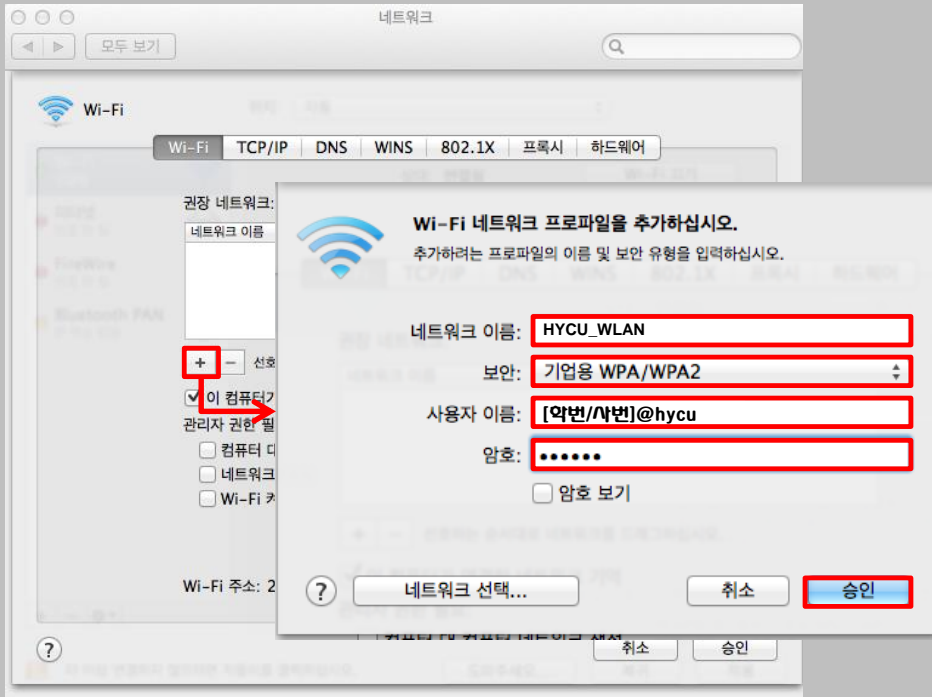

## STEP.01

1. 무선아이콘 - > 네트워크 환경설정 열기

## STEP.02

1. Wi-Fi 켜기 버튼을 통한 WiFi 활성화
2. 고급 옵션 선택

# MAC OS Setting

- MAC OS를 사용하는 MAC Book에서 무선 랜을 사용하기 위한 네트워크 설정 화면입니다.
- MAC OS는 별도의 Agent 가 필요 없습니다.

## STEP.03

1. 네트워크 고급 정보의 '+' 버튼 클릭
2. Wi-Fi 네트워크 프로파일 정보를 추가
  - 네트워크 이름 : HYCU\_WLAN
  - 보안 : 기업용 WPA/WPA2
  - 사용자 이름 : '[학번/사번]@hycu' 입력
  - 암호 : '안심등교 비밀번호' 입력